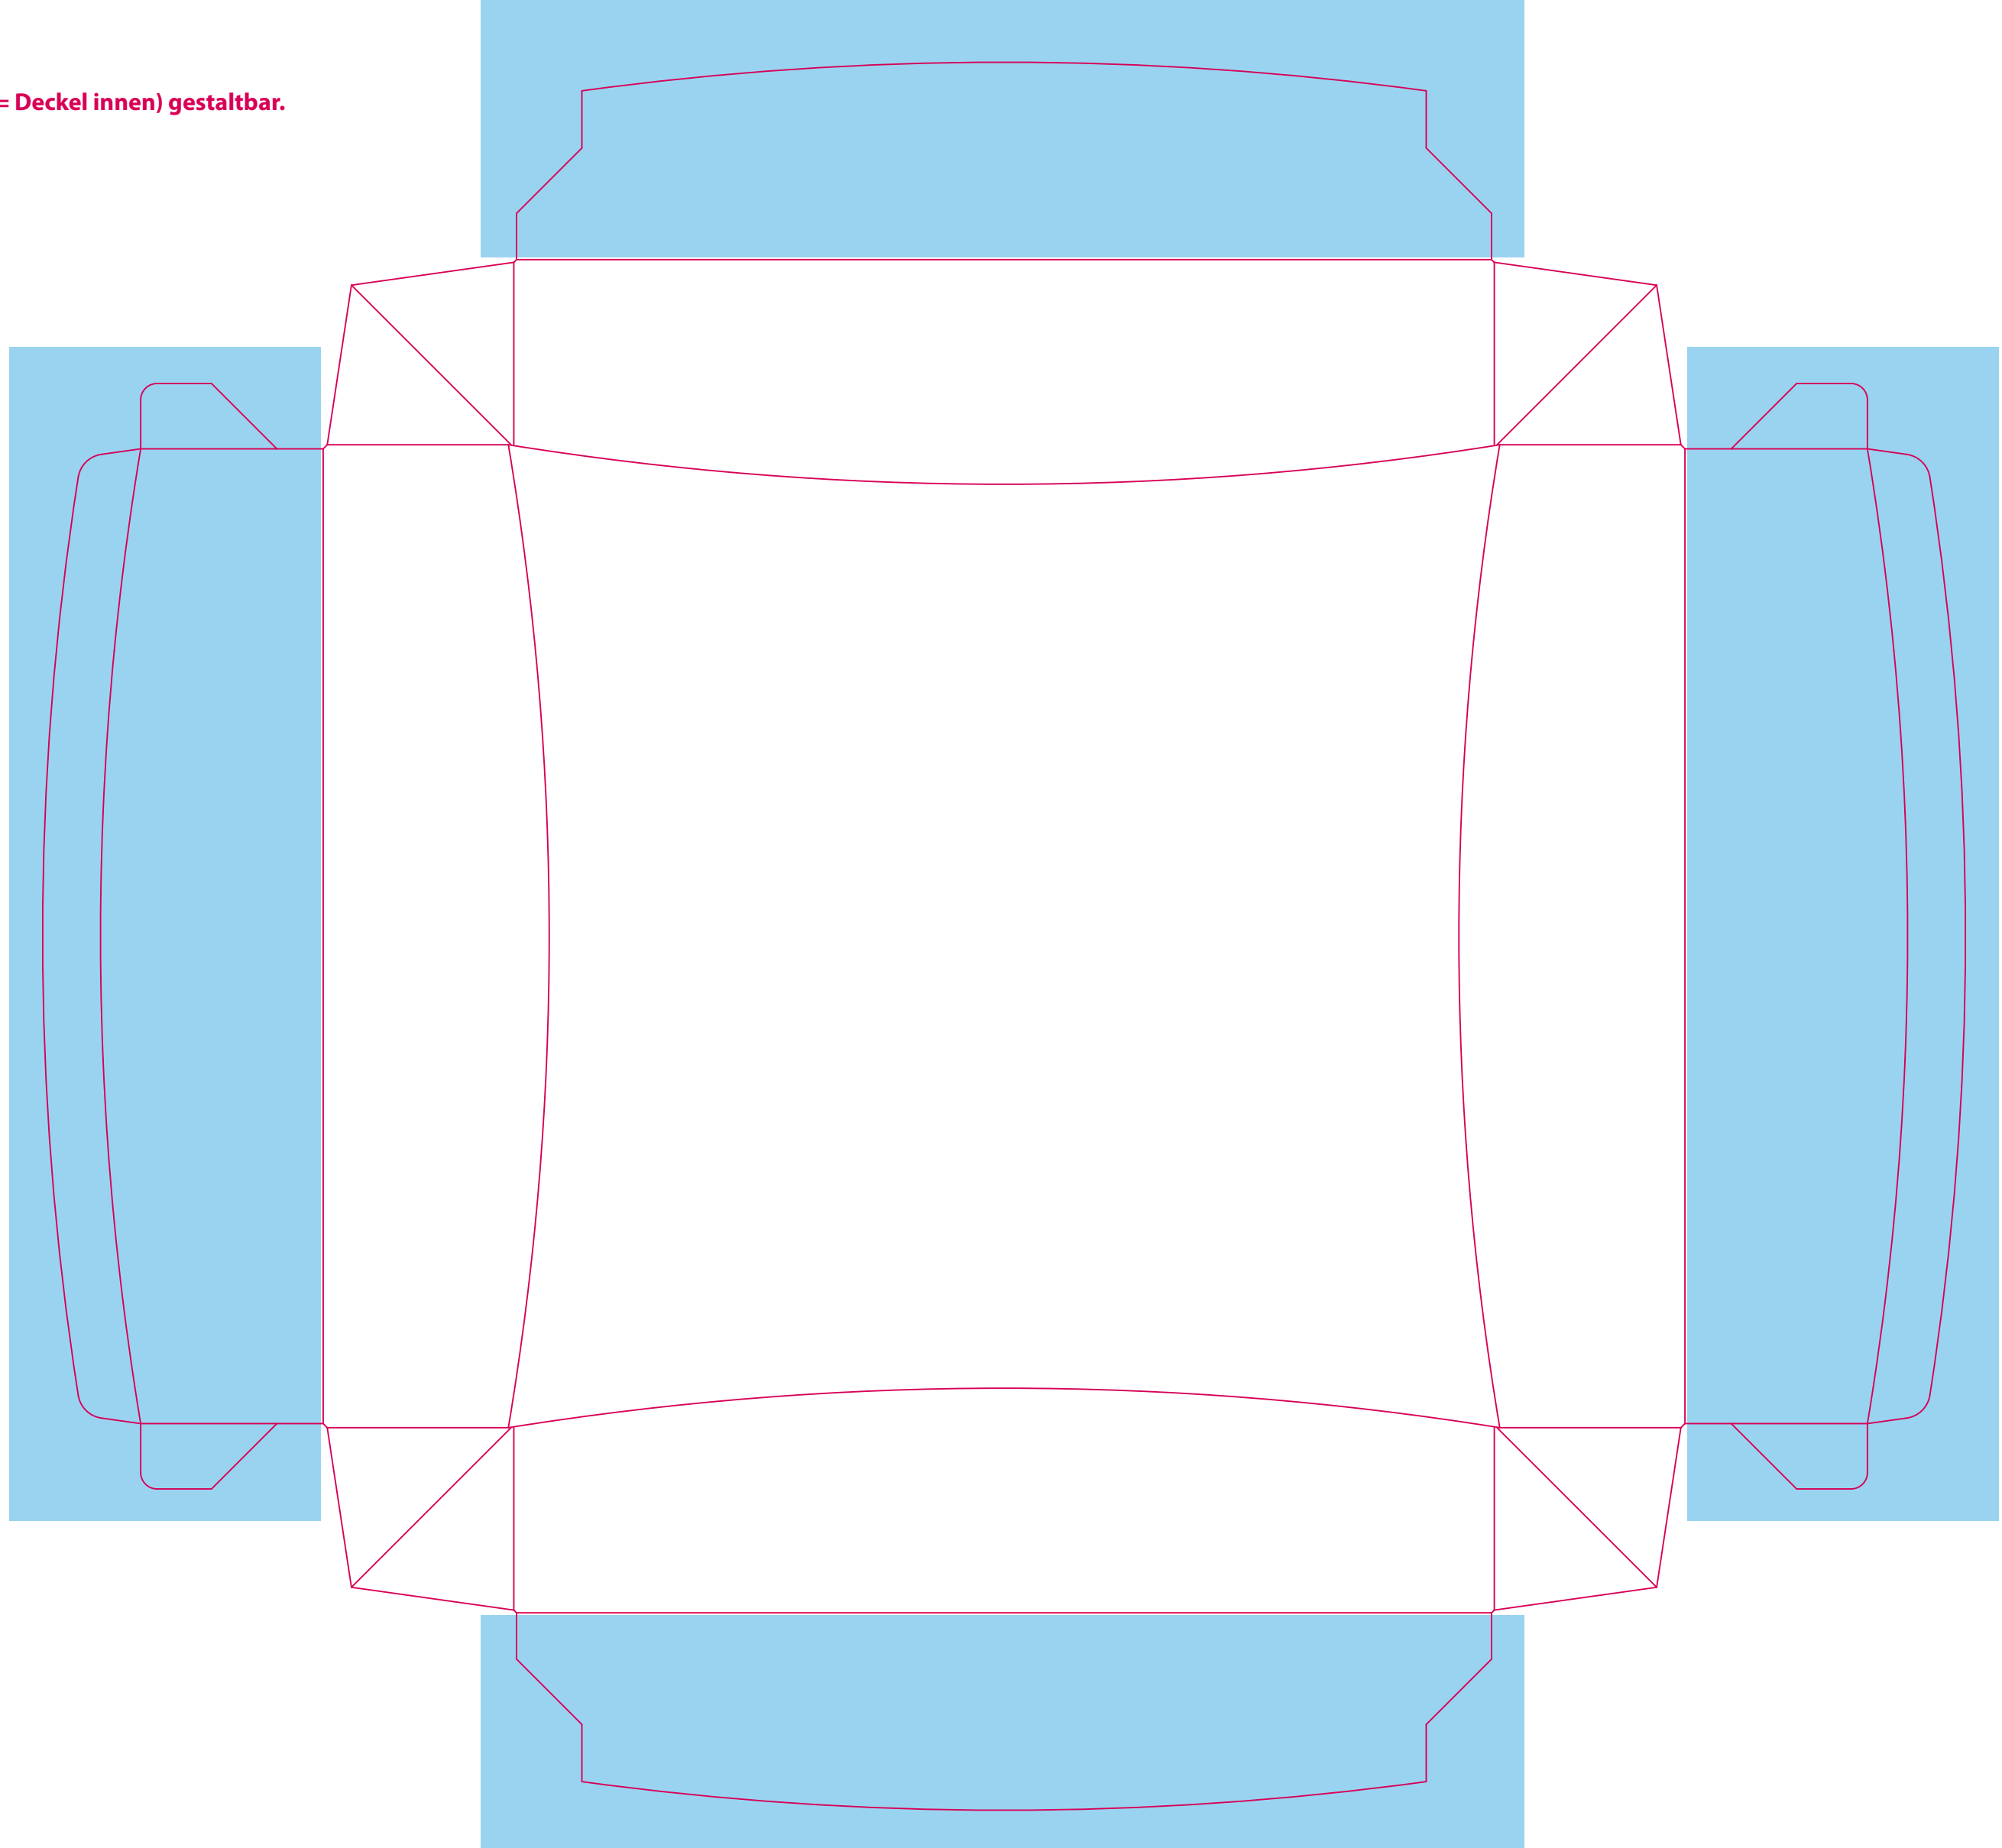

→ blauer Bereich (= Deckel innen) gestaltbar.

Bitte **verändern** Sie das **Dokumentenformat nicht**

Die Farbe **PANTONE Rubine Red C**, sowie die **Größe und Position** der **Stanzkontur** dürfen **nicht verändert werden**

Der **Farbraum** aller verwendeten **Dateien (außer der Stanzkontur) muss CMYK sein**
Bitte legen Sie nach außen **mindestens 3 mm** Überfüllung an

Die Farbe **INFO** darf **nicht verwendet** oder **verändert** werden
Bilder und Schriften müssen entweder **eingebettet** oder **vektoriert** werden

Das Druck-PDF muss **ohne Schnittmarken, Farbkontrollstreifen, Passmarken etc.** und bestenfalls als PDF/X3 abgespeichert werden

Der Druck erfolgt in CMYK, daher werden **pro Sonderfarbe Zusatzkosten** berechnet

Für weitere wichtige Informationen lesen Sie bitte unser technisches Datenblatt

Stand 2023- Bitte verwenden Sie immer die **aktuelle Stanzkontur**. Diese können Sie auf der Homepage downloaden.