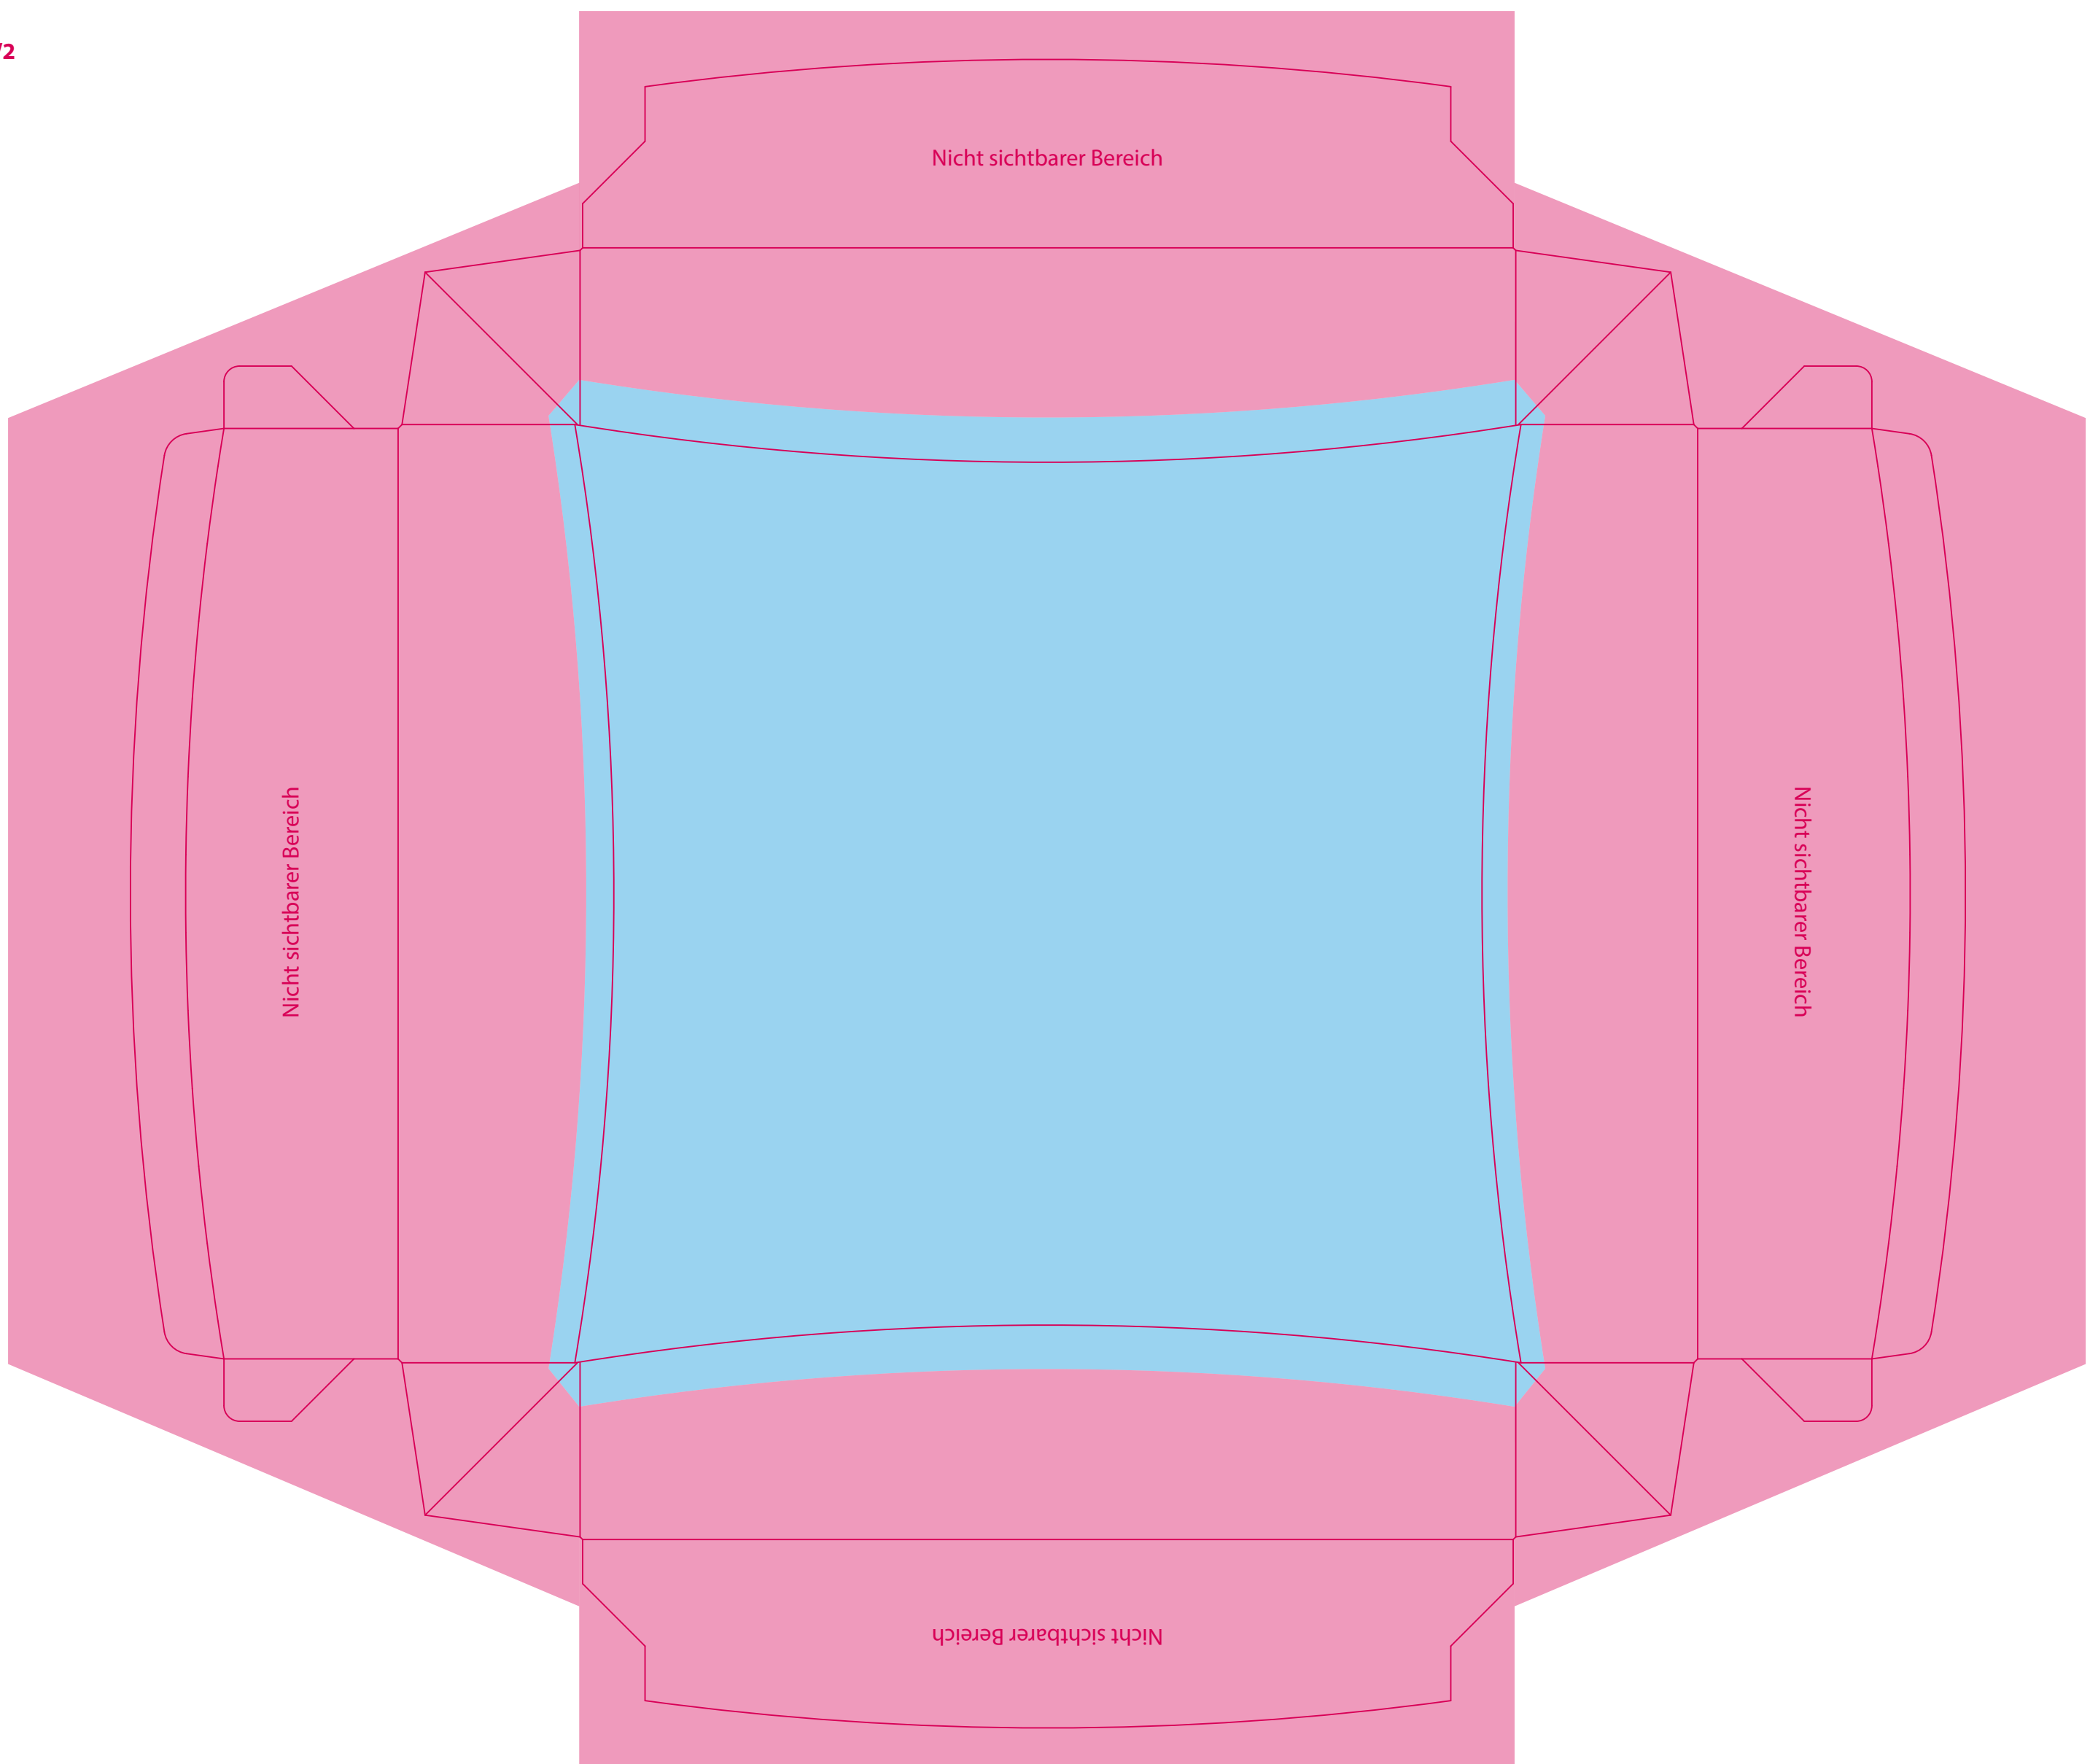

Nicht sichtbarer Bereich

Nicht sichtbarer Bereich

Nicht sichtbarer Bereich

Nicht sichtbarer Bereich