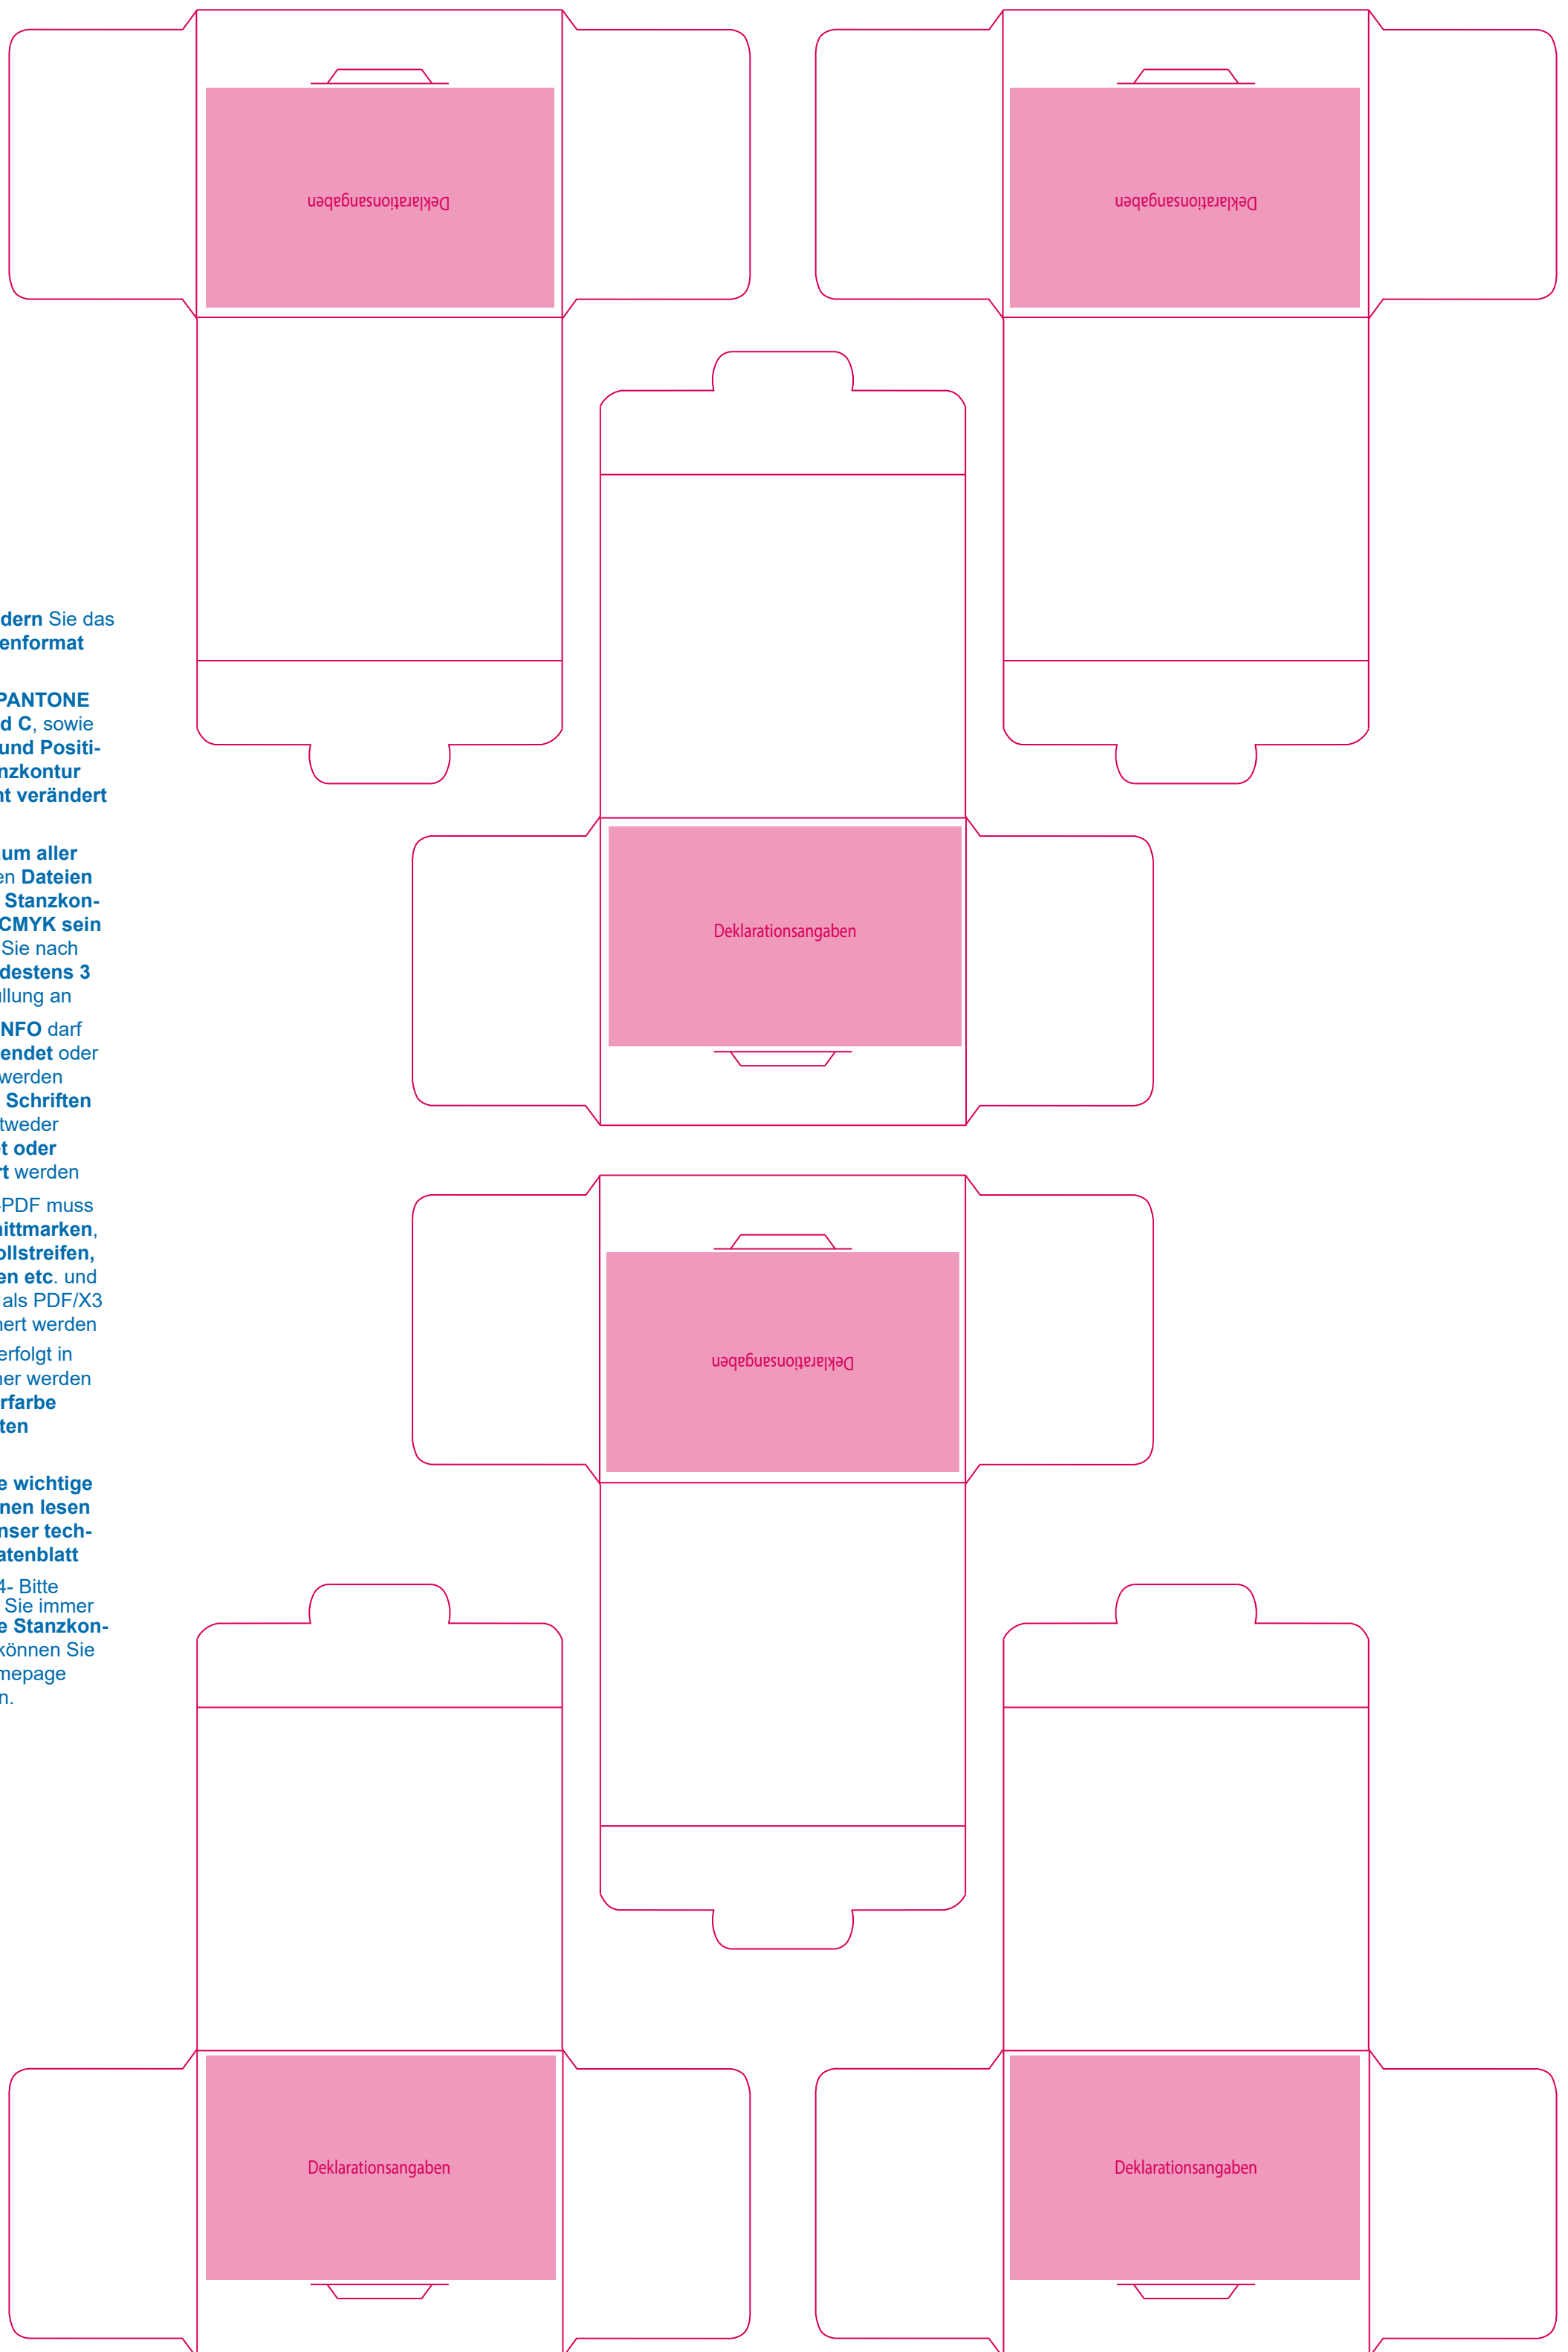

AUSSEN

Bitte **verändern** Sie das **Dokumentenformat nicht**

Die Farbe **PANTONE Rubine Red C**, sowie die **Größe und Position** der **Stanzkontur** dürfen **nicht verändert werden**

Der **Farbraum** aller verwendeten **Dateien (außer der Stanzkontur)** muss **CMYK** sein
Bitte legen Sie nach außen **mindestens 3 mm** Überfüllung an

INNEN