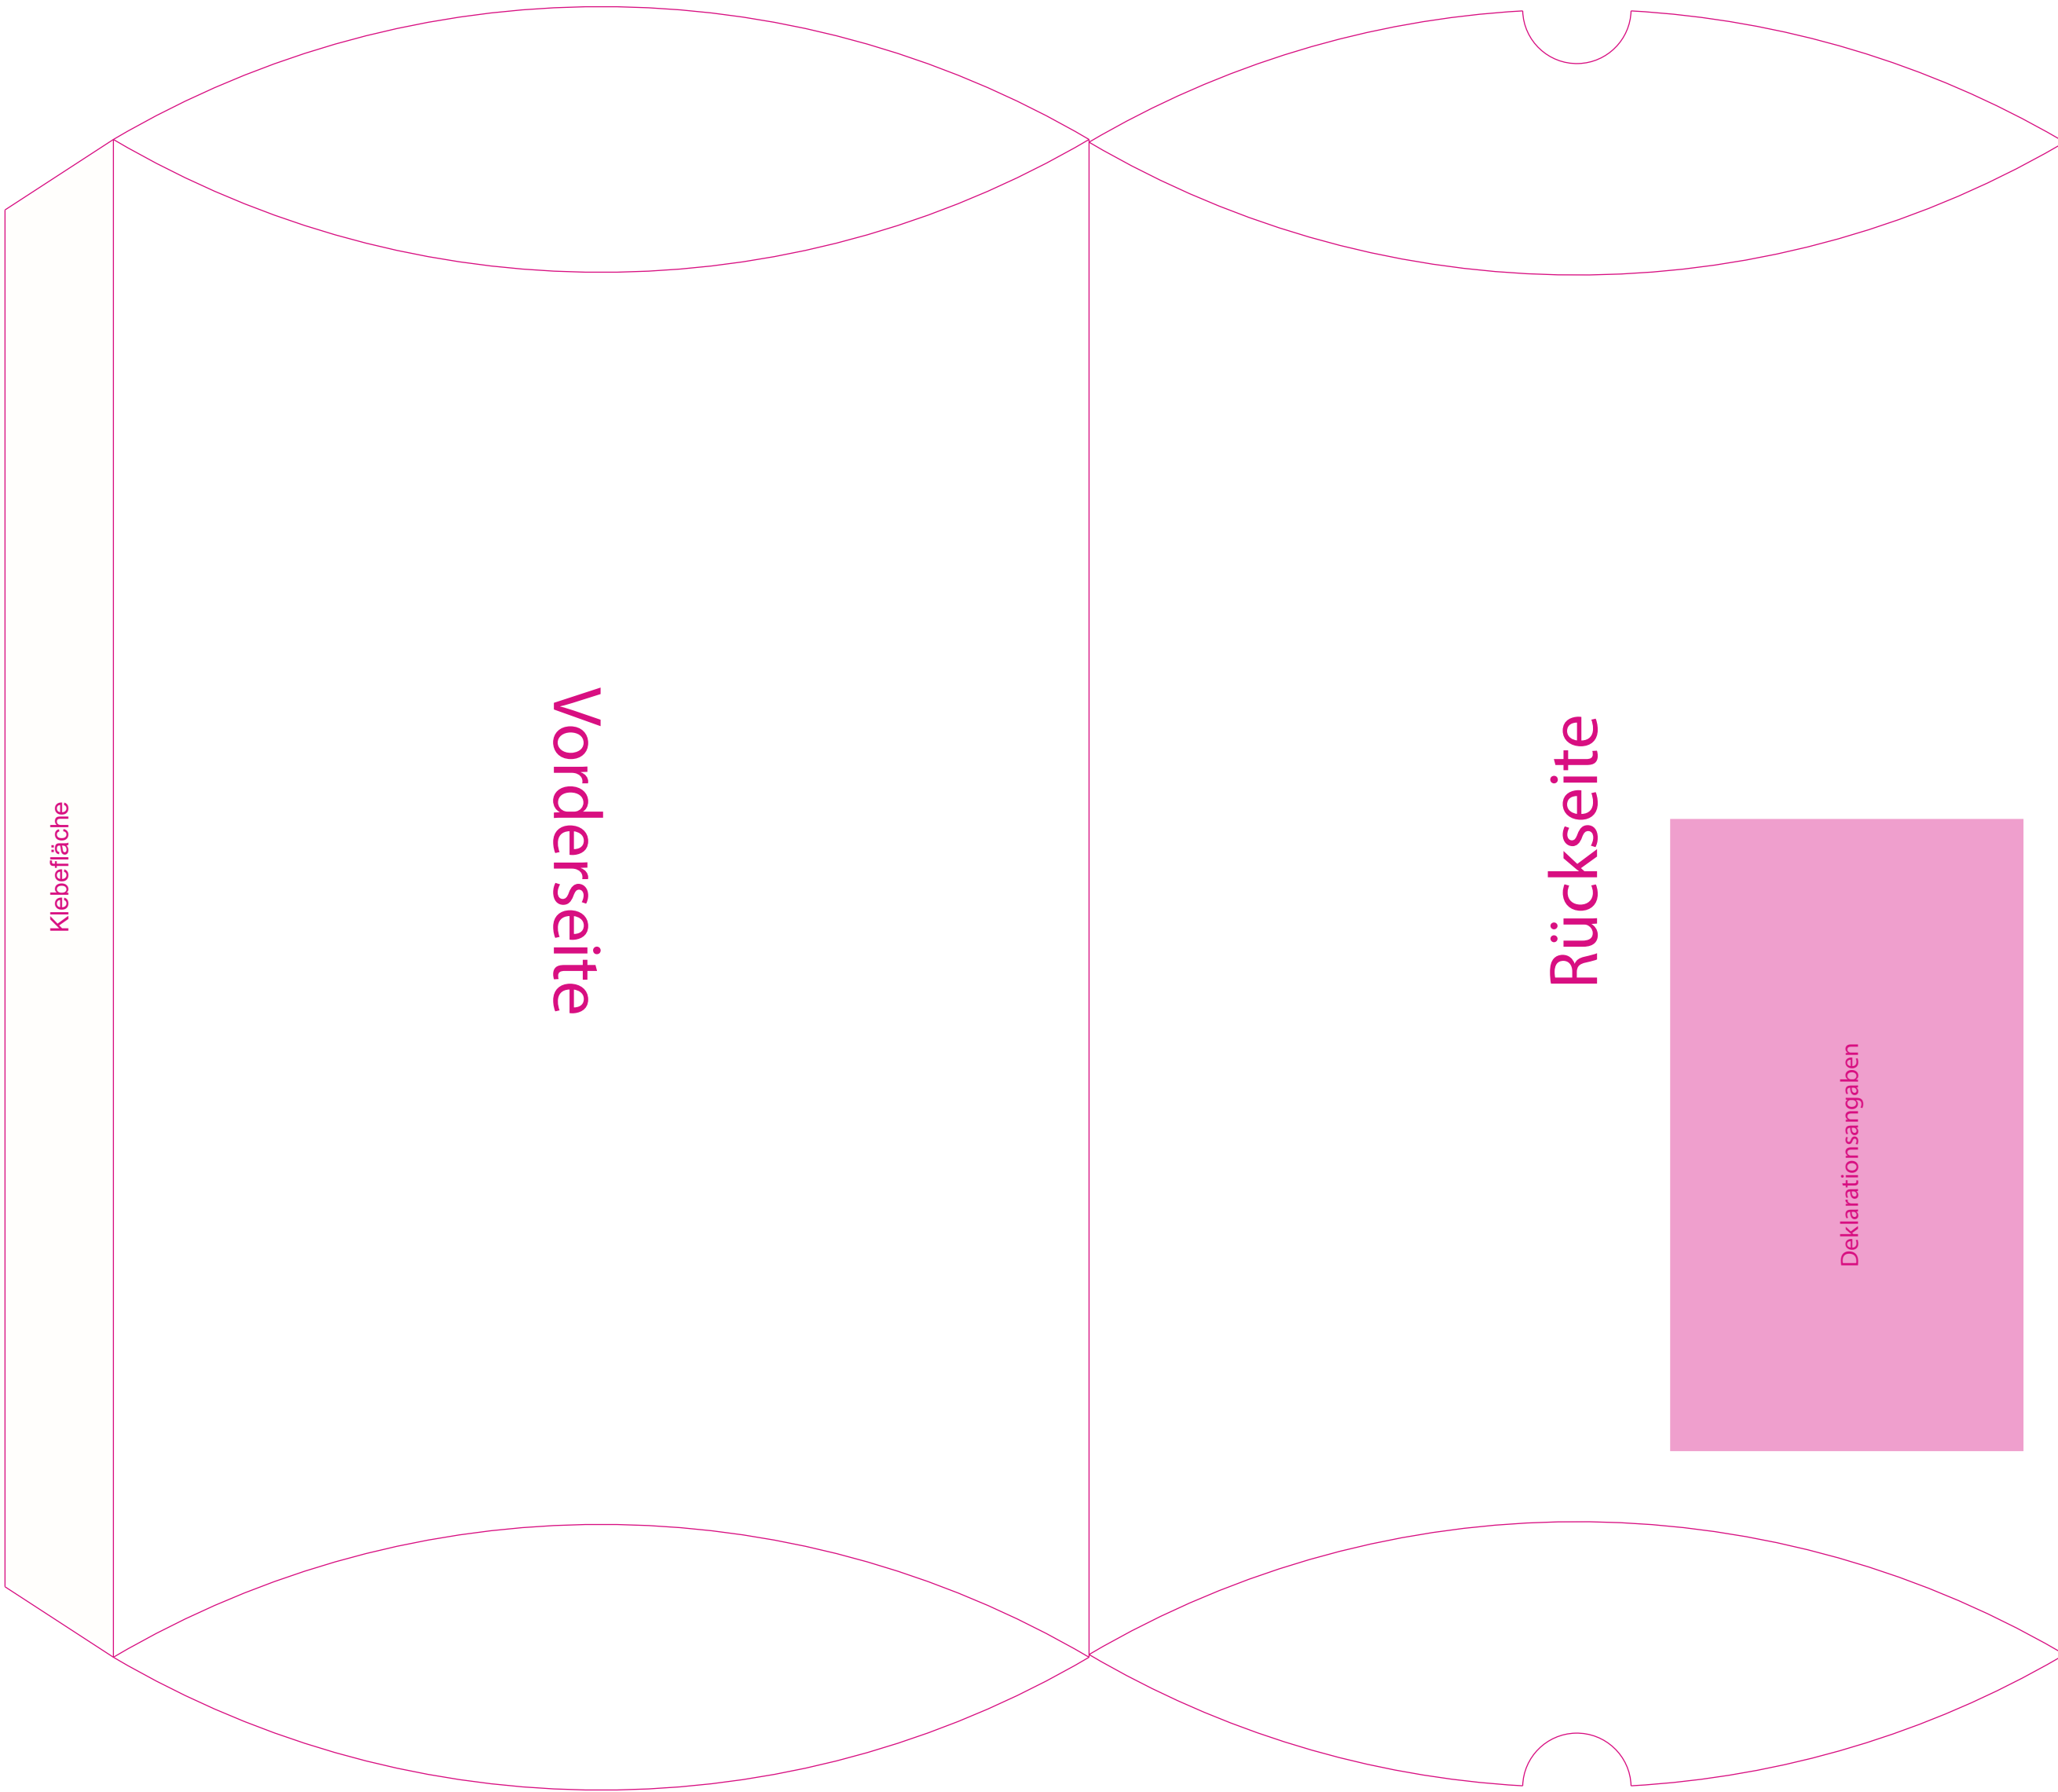

Bitte **verändern** Sie das **Dokumentenformat nicht**

Die Farbe **PANTONE Rubine Red C**, sowie die **Größe und Position** der **Stanzkontur** dürfen **nicht verändert werden**

Der **Farbraum** aller verwendeten **Dateien (außer der Stanzkontur) muss CMYK sein**
Bitte legen Sie nach außen **mindestens 3 mm** Überfüllung an

Die Farbe **INFO** darf **nicht verwendet** oder **verändert** werden
Bilder und Schriften müssen entweder **eingebettet** oder **vektoriert** werden

Das Druck-PDF muss **ohne Schnittmarken, Farbkontrollstreifen, Passmarken etc.** und bestenfalls als PDF/X3 abgespeichert werden

Der Druck erfolgt in CMYK, daher werden pro Sonderfarbe Zusatzkosten berechnet.

Für weitere wichtige Informationen lesen Sie bitte unser technisches Datenblatt

Stand 2024 - Bitte verwenden Sie immer die **aktuelle Stanzkontur**. Diese können Sie auf der Homepage downloaden.

Klebefläche

Vorderseite

Rückseite

Deklarationsangaben