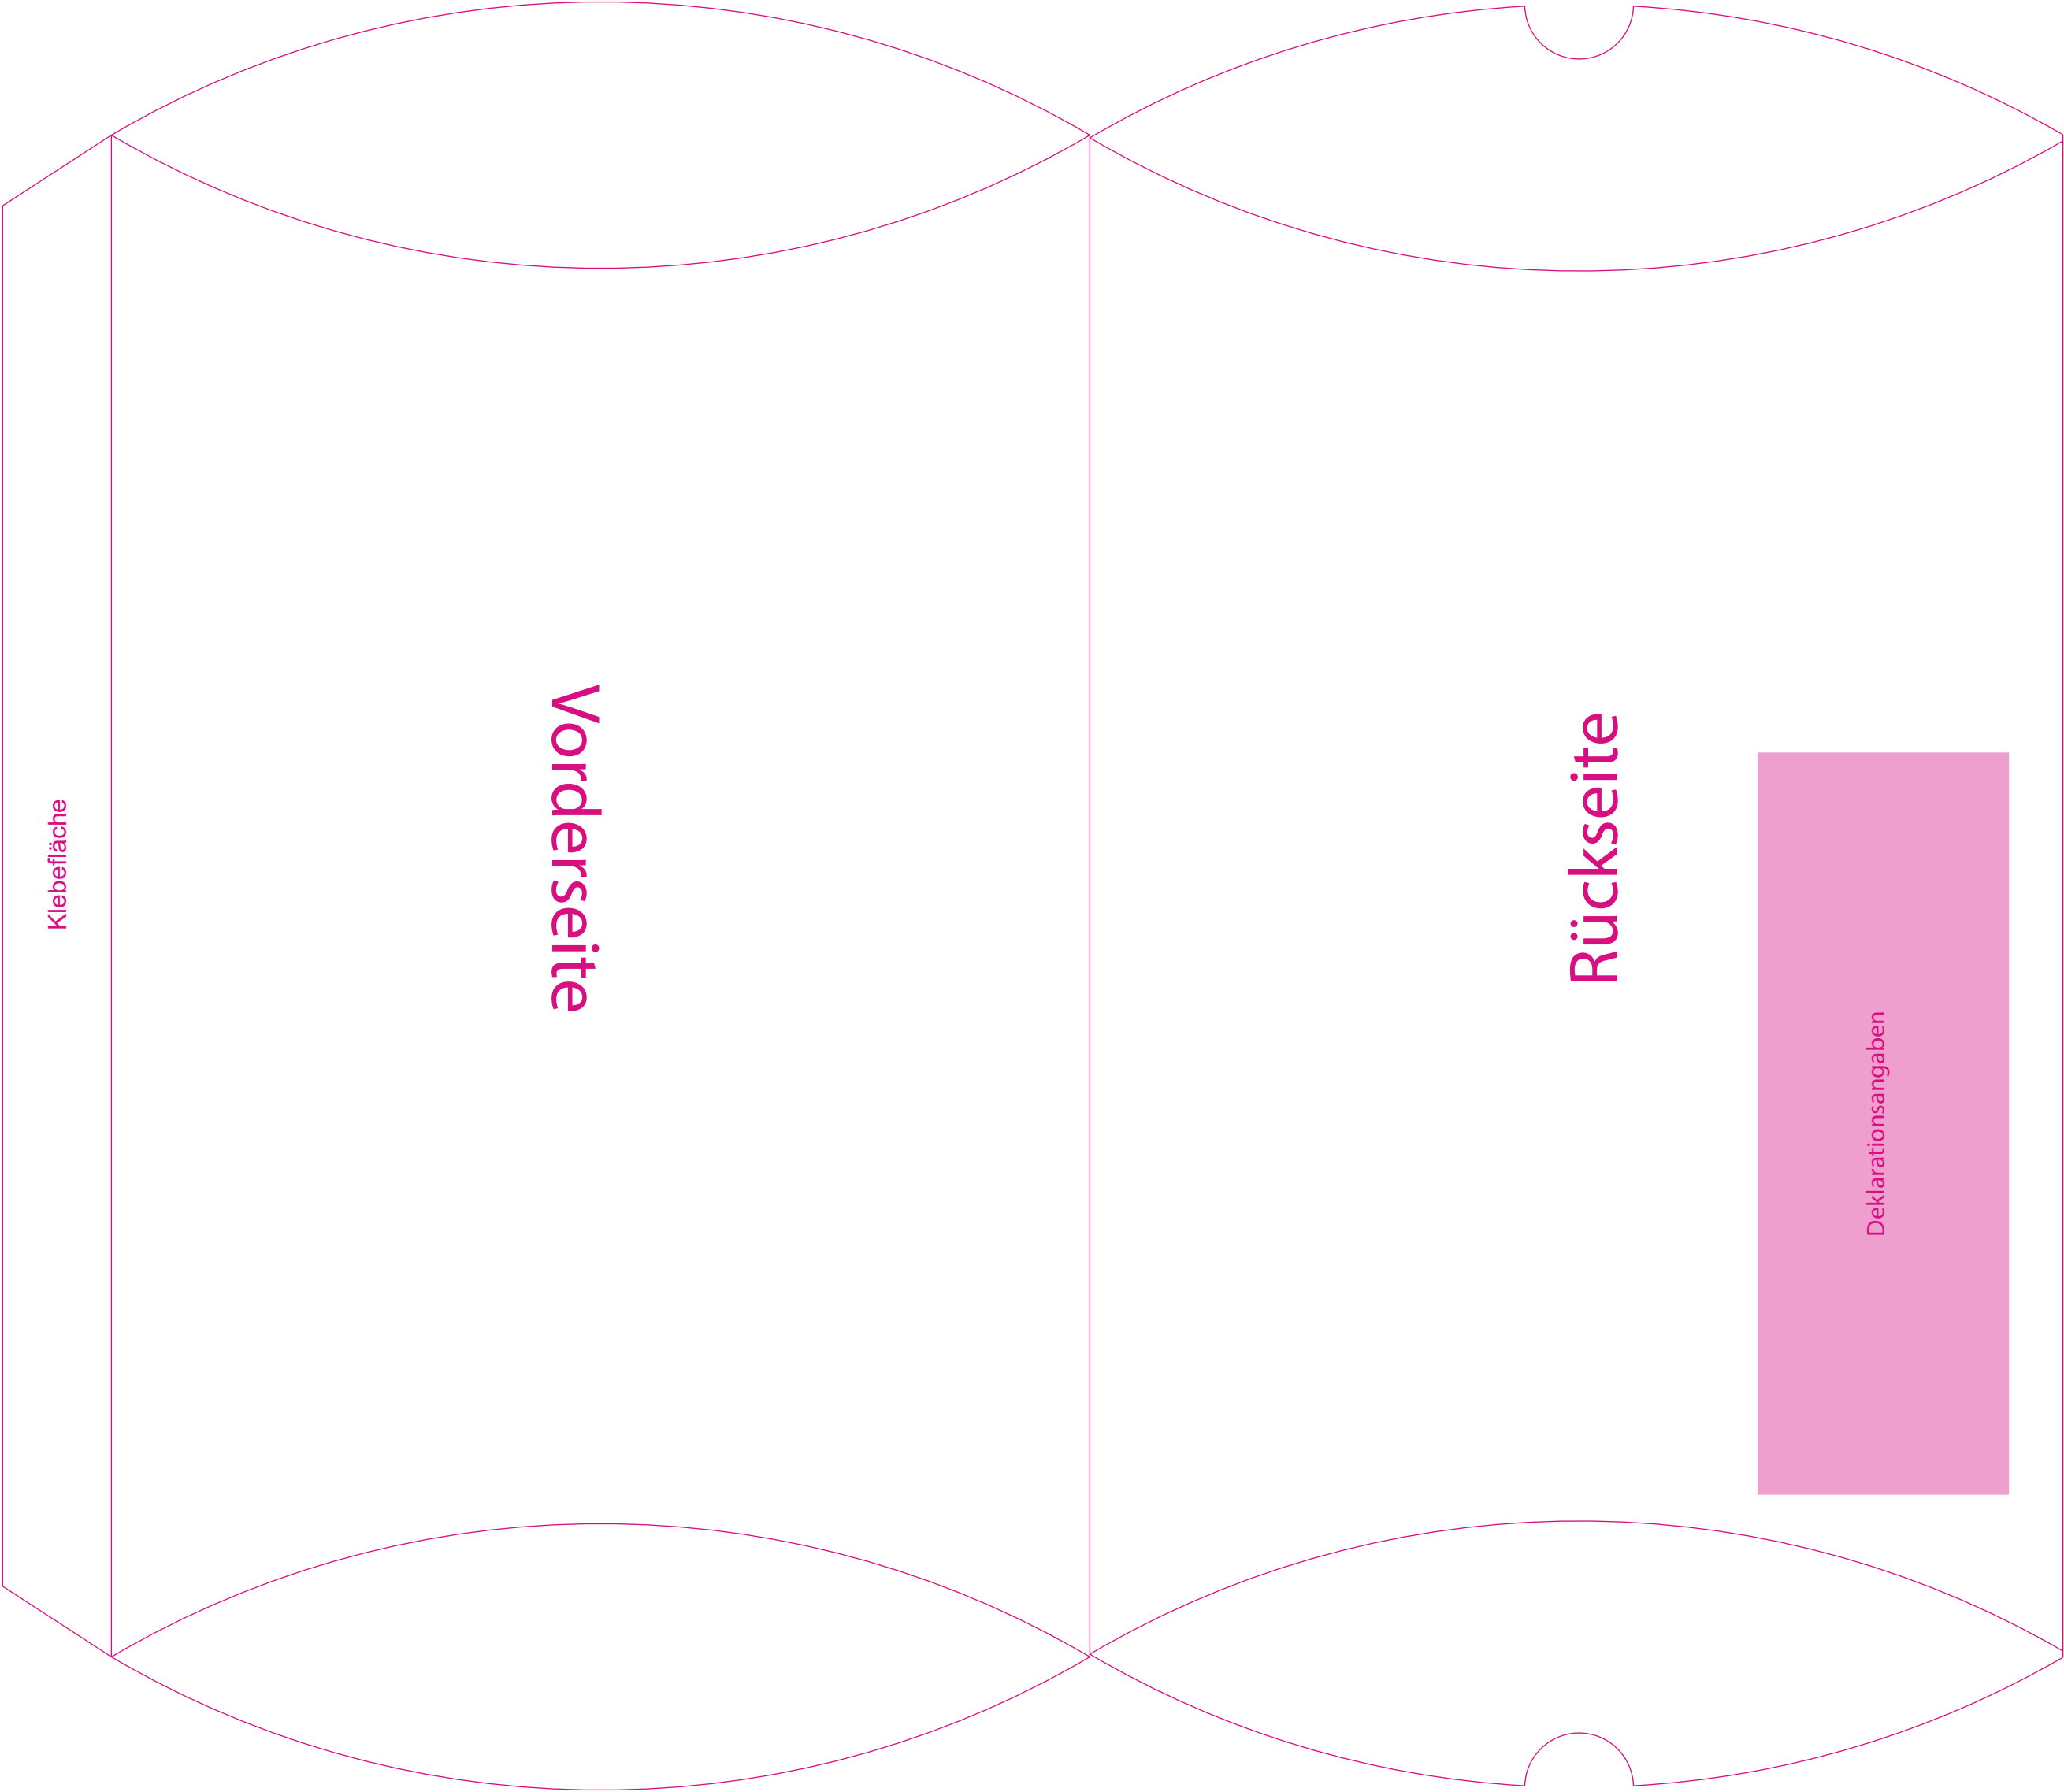

Bitte **verändern** Sie das **Dokumentenformat nicht**

Die Farbe **PANTONE Rubine Red C**, sowie die **Größe und Position** der **Stanzkontur** dürfen **nicht verändert** werden

Der **Farbraum** aller verwendeten **Dateien (außer der Stanzkontur)** muss **CMYK** sein
Bitte legen Sie nach außen **mindestens 3 mm** Überfüllung an

Die Farbe **INFO** darf **nicht verwendet** oder **verändert** werden
Bilder und Schriften müssen entweder **eingebettet** oder **vektoriert** werden

Das Druck-PDF muss **ohne Schnittmarken, Farbkontrollstreifen, Passmarken etc.** und bestenfalls als PDF/X3 abgespeichert werden

Der Druck erfolgt in CMYK, daher werden **pro Sonderfarbe Zusatzkosten** berechnet

Für weitere wichtige Informationen lesen Sie bitte unser technisches Datenblatt

Stand 2023- Bitte verwenden Sie immer die **aktuelle Stanzkontur**. Diese können Sie auf der Homepage downloaden.

Klebefläche

Vorderseite

Rückseite

Deklarationsangaben