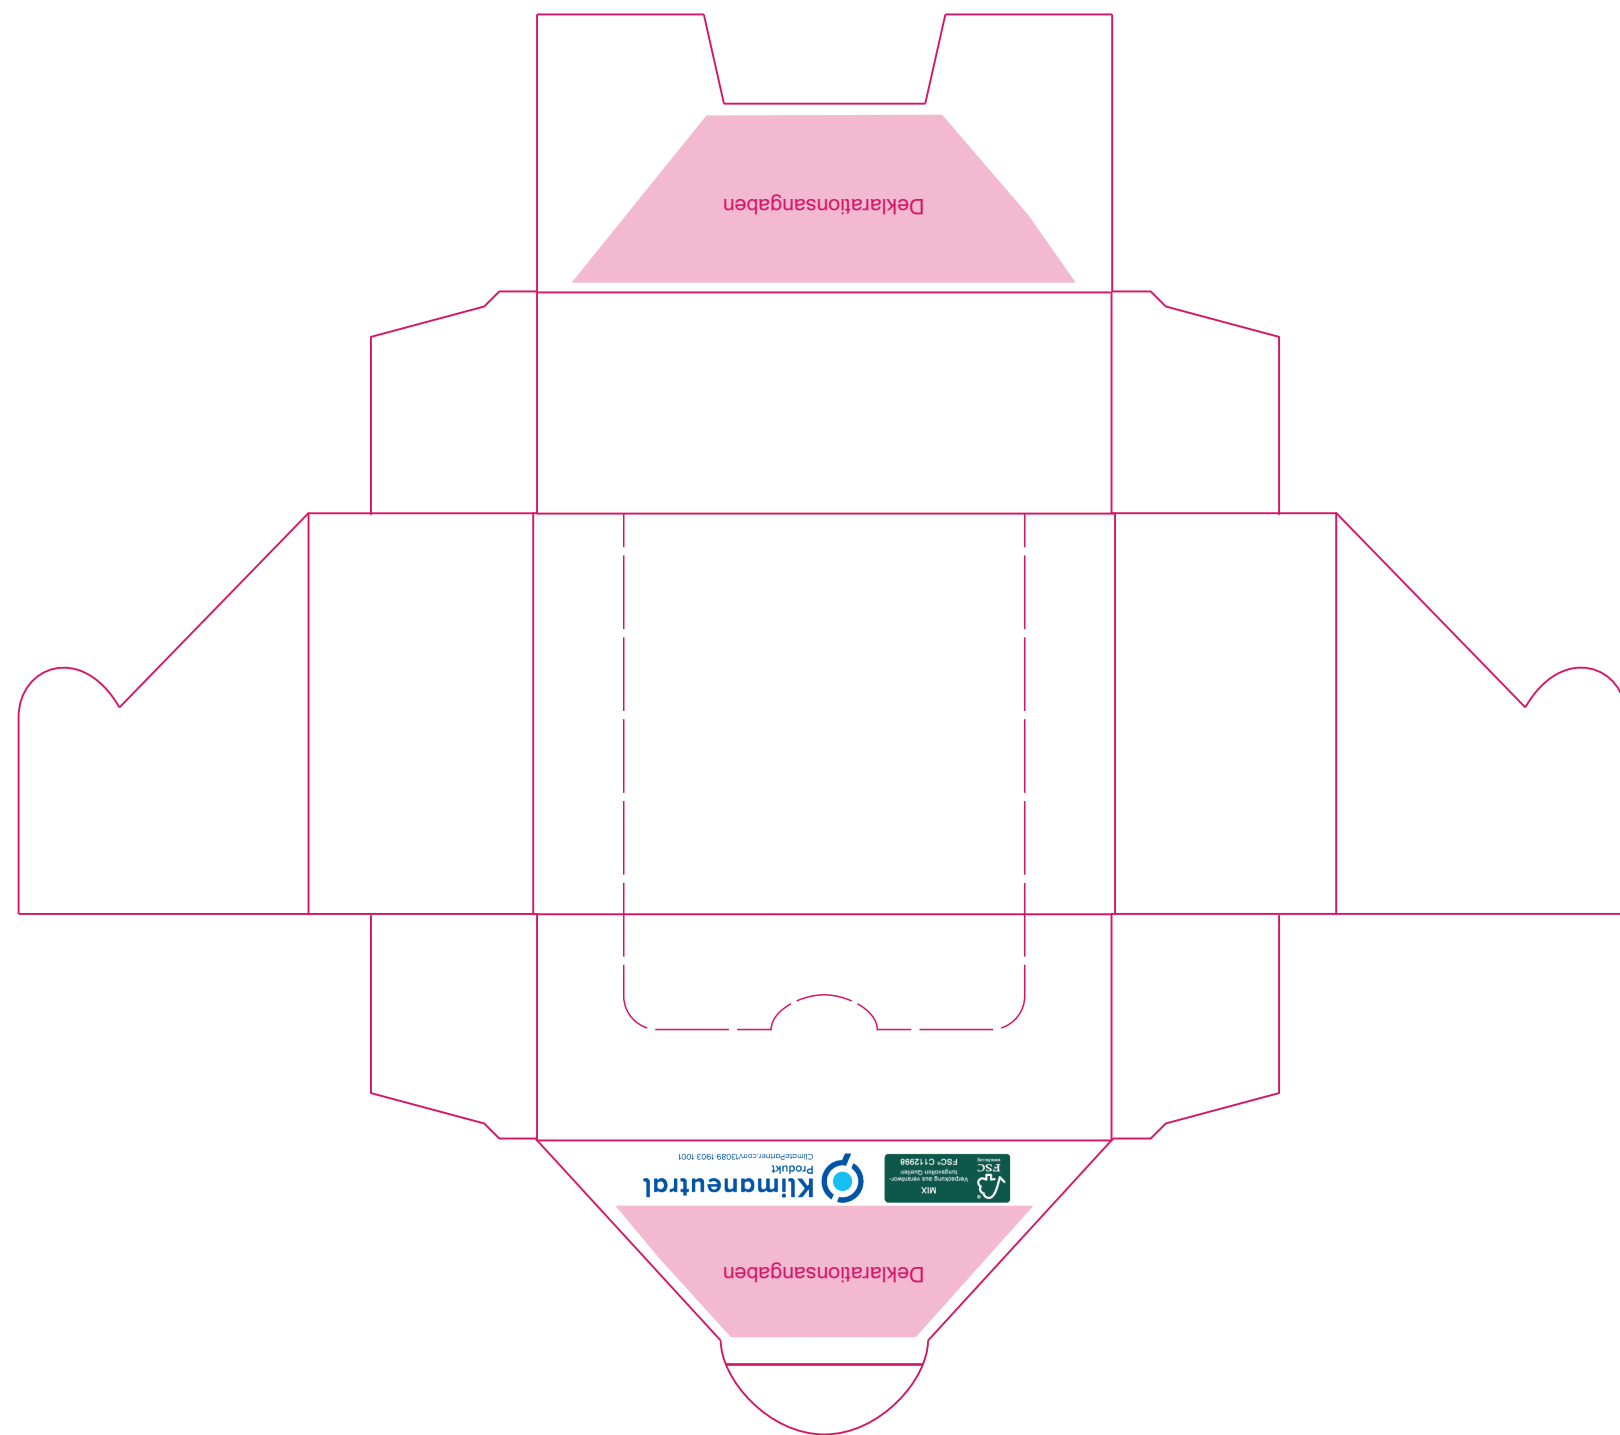

- Bitte **verändern** Sie das **Dokumentenformat nicht**
- Die Farbe **PANTONE Rubine Red C**, sowie die **Größe und Position** der **Stanzkontur** dürfen **nicht verändert werden**
- Bitte legen Sie nach außen **mindestens 3 mm Überfüllung** an
- Die Farbe **INFO** darf **nicht verwendet** oder **verändert** werden
- Der **Farbraum** aller verwendeten **Dateien (außer der Stanzkontur)** muss **CMYK** sein
- **Bilder und Schriften** müssen entweder **eingebettet** oder **vektoriert** werden
- Das Druck-PDF muss **ohne Schnittmarken, Farbkontrollstreifen, Passkreuze etc.** und bestenfalls als PDF/X3 abgespeichert werden
- Der Druck erfolgt in CMYK, daher werden **pro Sonderfarbe Zusatzkosten** berechnet

AUSSEN

INNEN