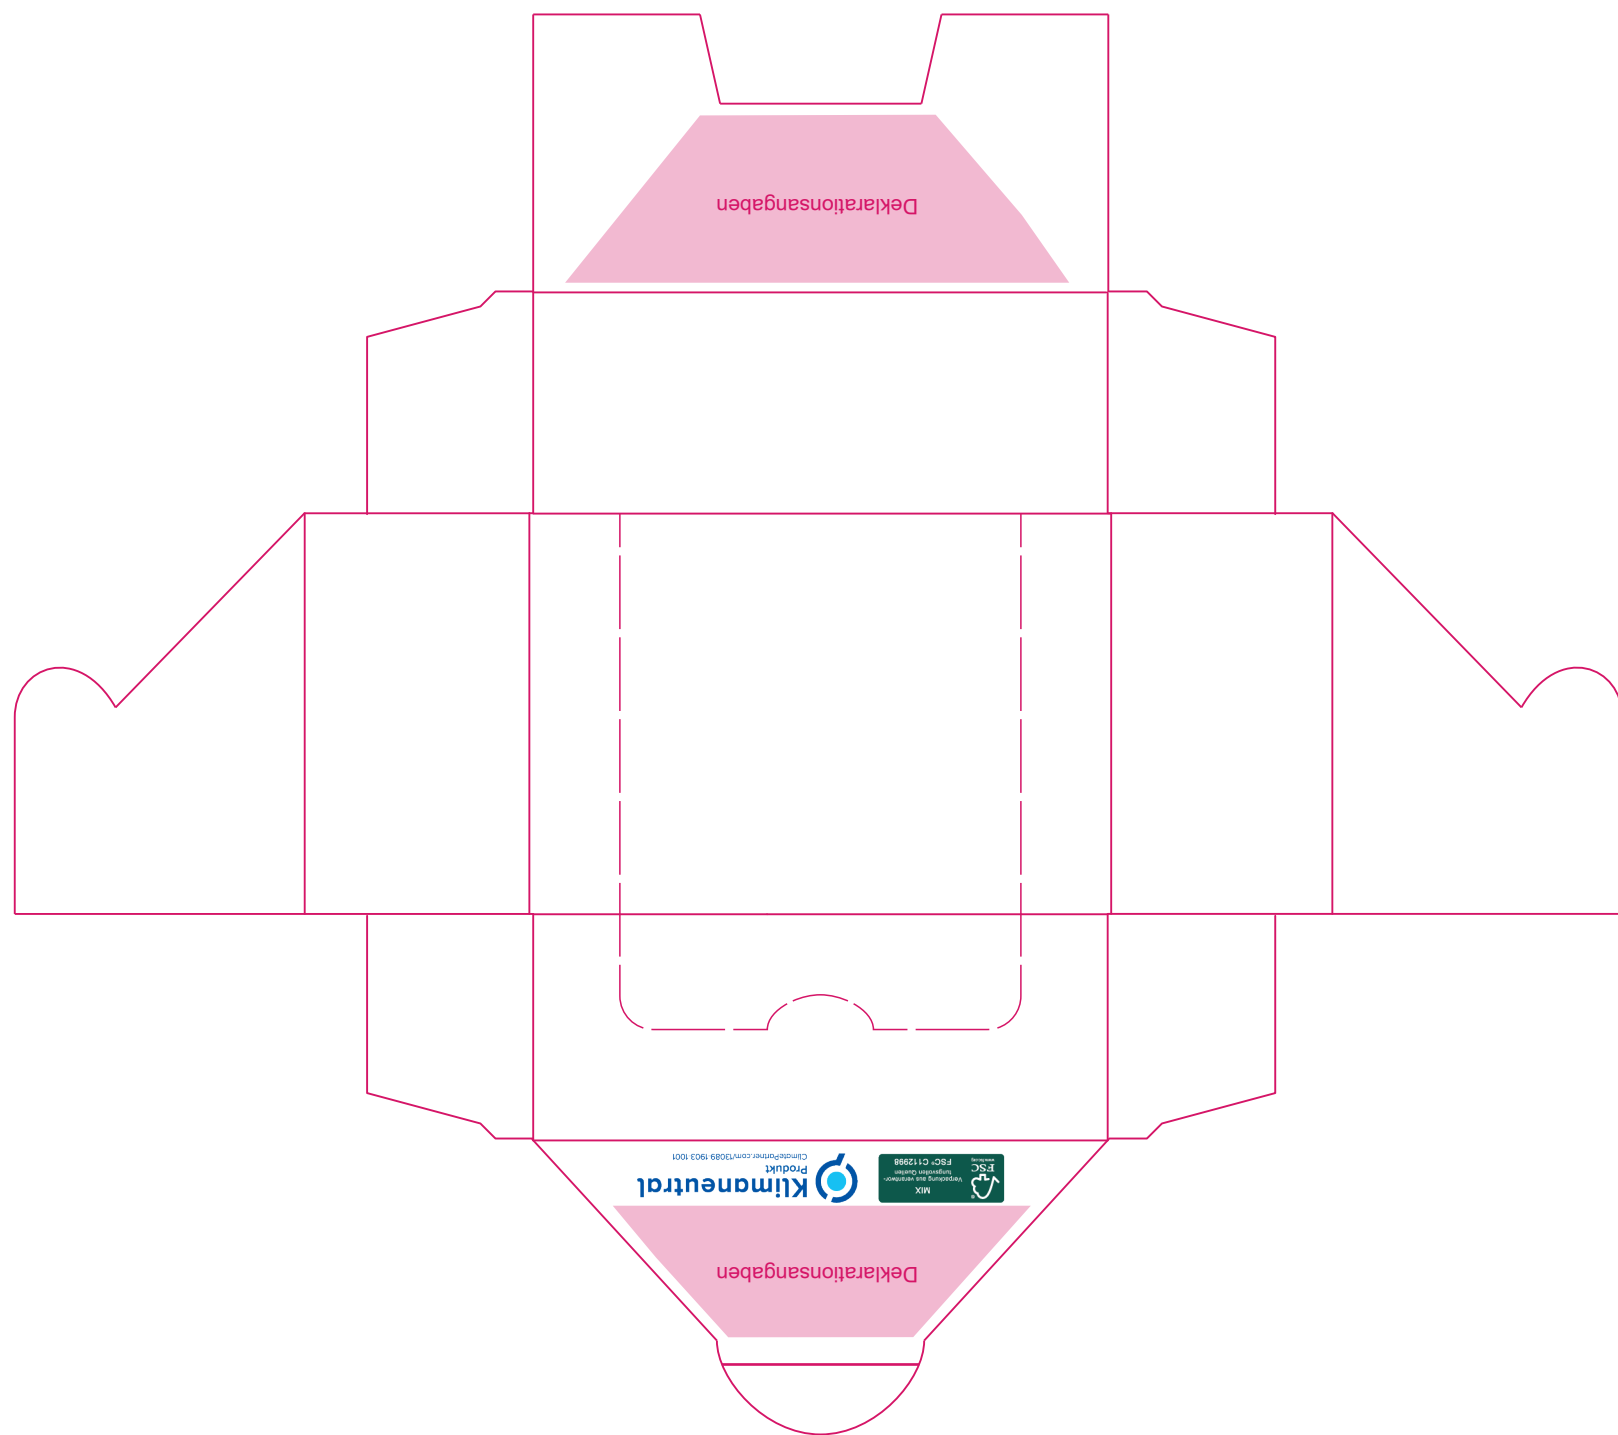

- Bitte **verändern** Sie das **Dokumentenformat nicht**
- Die Farbe **PANTONE Rubine Red C**, sowie die **Größe und Position** der **Stanzkontur** dürfen **nicht verändert werden**
- Bitte legen Sie nach außen **mindestens 3 mm Überfüllung** an
- Die Farbe **INFO** darf **nicht verwendet** oder **verändert** werden
- Der **Farbraum** aller verwendeten **Dateien (außer der Stanzkontur)** muss **CMYK** sein
- **Bilder und Schriften** müssen entweder **eingebettet** oder **vektoriert** werden
- Das Druck-PDF muss **ohne Schnittmarken, Farbkontrollstreifen, Passkreuze etc.** und bestenfalls als PDF/X3 abgespeichert werden
- Der Druck erfolgt in CMYK, daher werden **pro Sonderfarbe Zusatzkosten** berechnet

AUSSEN

INNEN